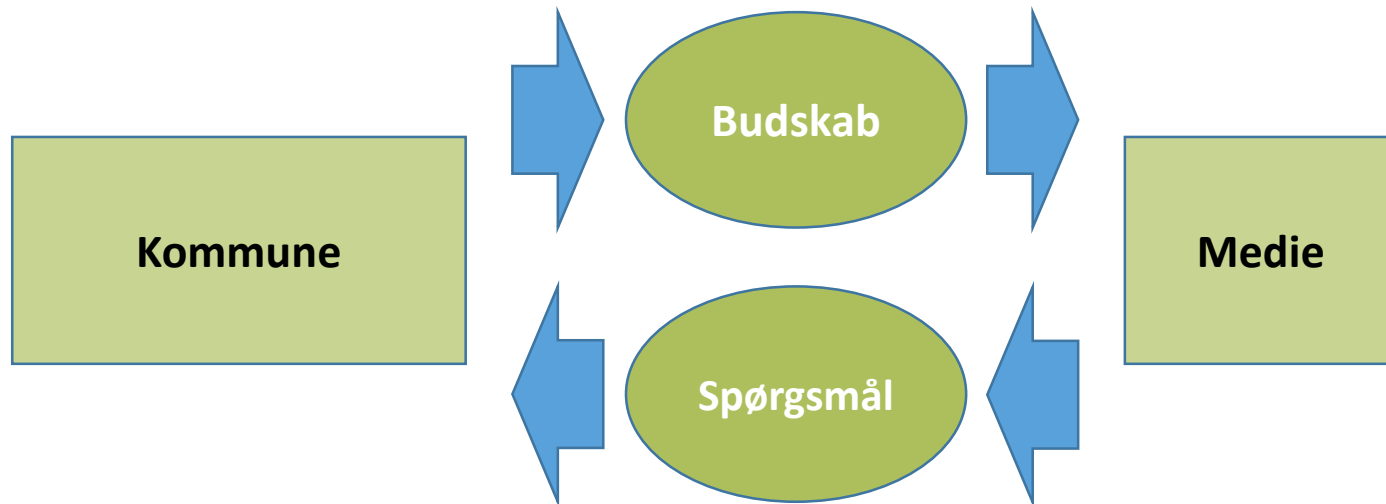

I de gode gamle dage