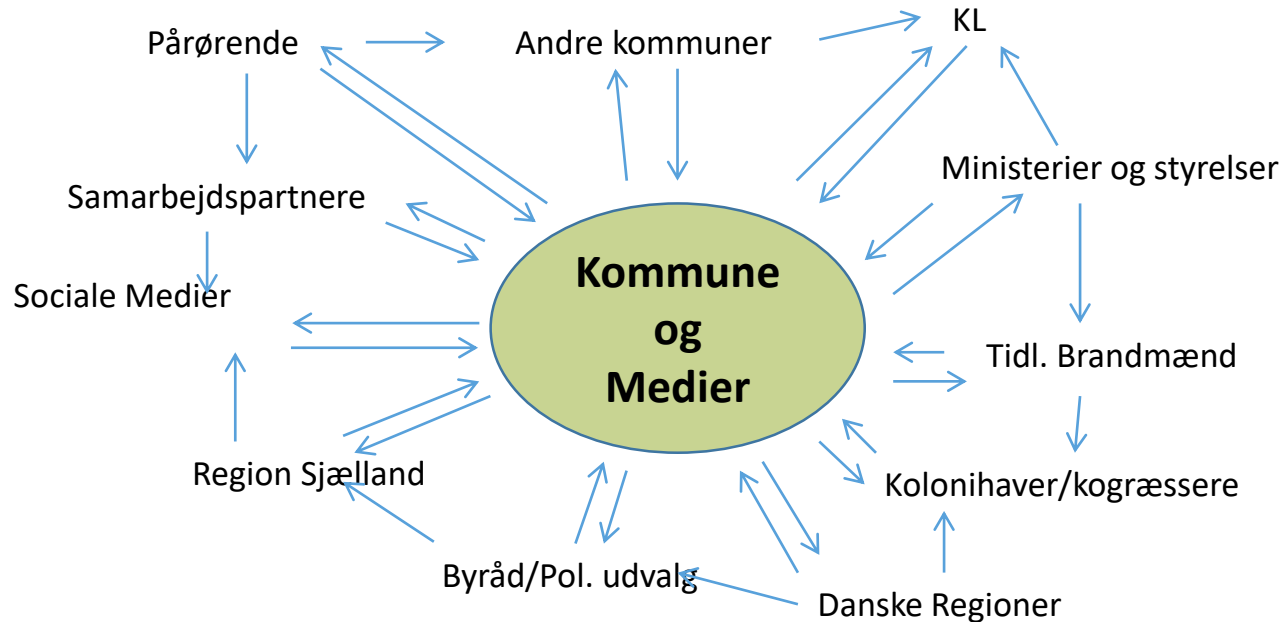

PFOS Krise- Kommunikation

ATV Jord og Grundvand
29. september 2021

René Madsen

- Kommunikationskonsulent i Slagelse Kommune
- Baggrund som journalist
- Arbejdet i Slagelse Kommune siden 2012
- Blandt andet med Krisekommunikation

PFOS-sagen kort fortalt

- Marts 2020: Svenske forskere måler PFOS på Korsør Renseanlæg
- December 2020: Fundene bliver verificeret
- Februar 2021: Det viser sig at kilden er brandskolen i Korsør
- Marts 2021: Kødprøver viser at der er PFOS i kødet fra det kvæg, som har græsset på engen ved brandskolen
- April 2021: Anbefaling om at undgå badning i Korsør Nor
- Maj 2021: NIRAS viser overskridelser af jordkvalitetskriteriet i enkelte kolonihaver
- August 2021: Blodprøver viser, at kogræsserne har høje mængder PFOS i blodet

Krisekommunikation

”Hemmeligheden bag krisekommunikation handler ikke om god eller dårlig, den handler om at forhindre det dårlige i at blive endnu værre”

Andy Gilman, CommCore Consulting Group

I de gode gamle dage

I de komplicerede nye dage

Krisens forløb

Fase 1
Krisen spirer
– kritiske
spørgsmål

Fase 2
Eskalering
– aktører
hælder
benzin på
bålet

Fase 3
Krisen kører.
Interessenter
blander sig,
fuld
opmærksom
hed fra
medier