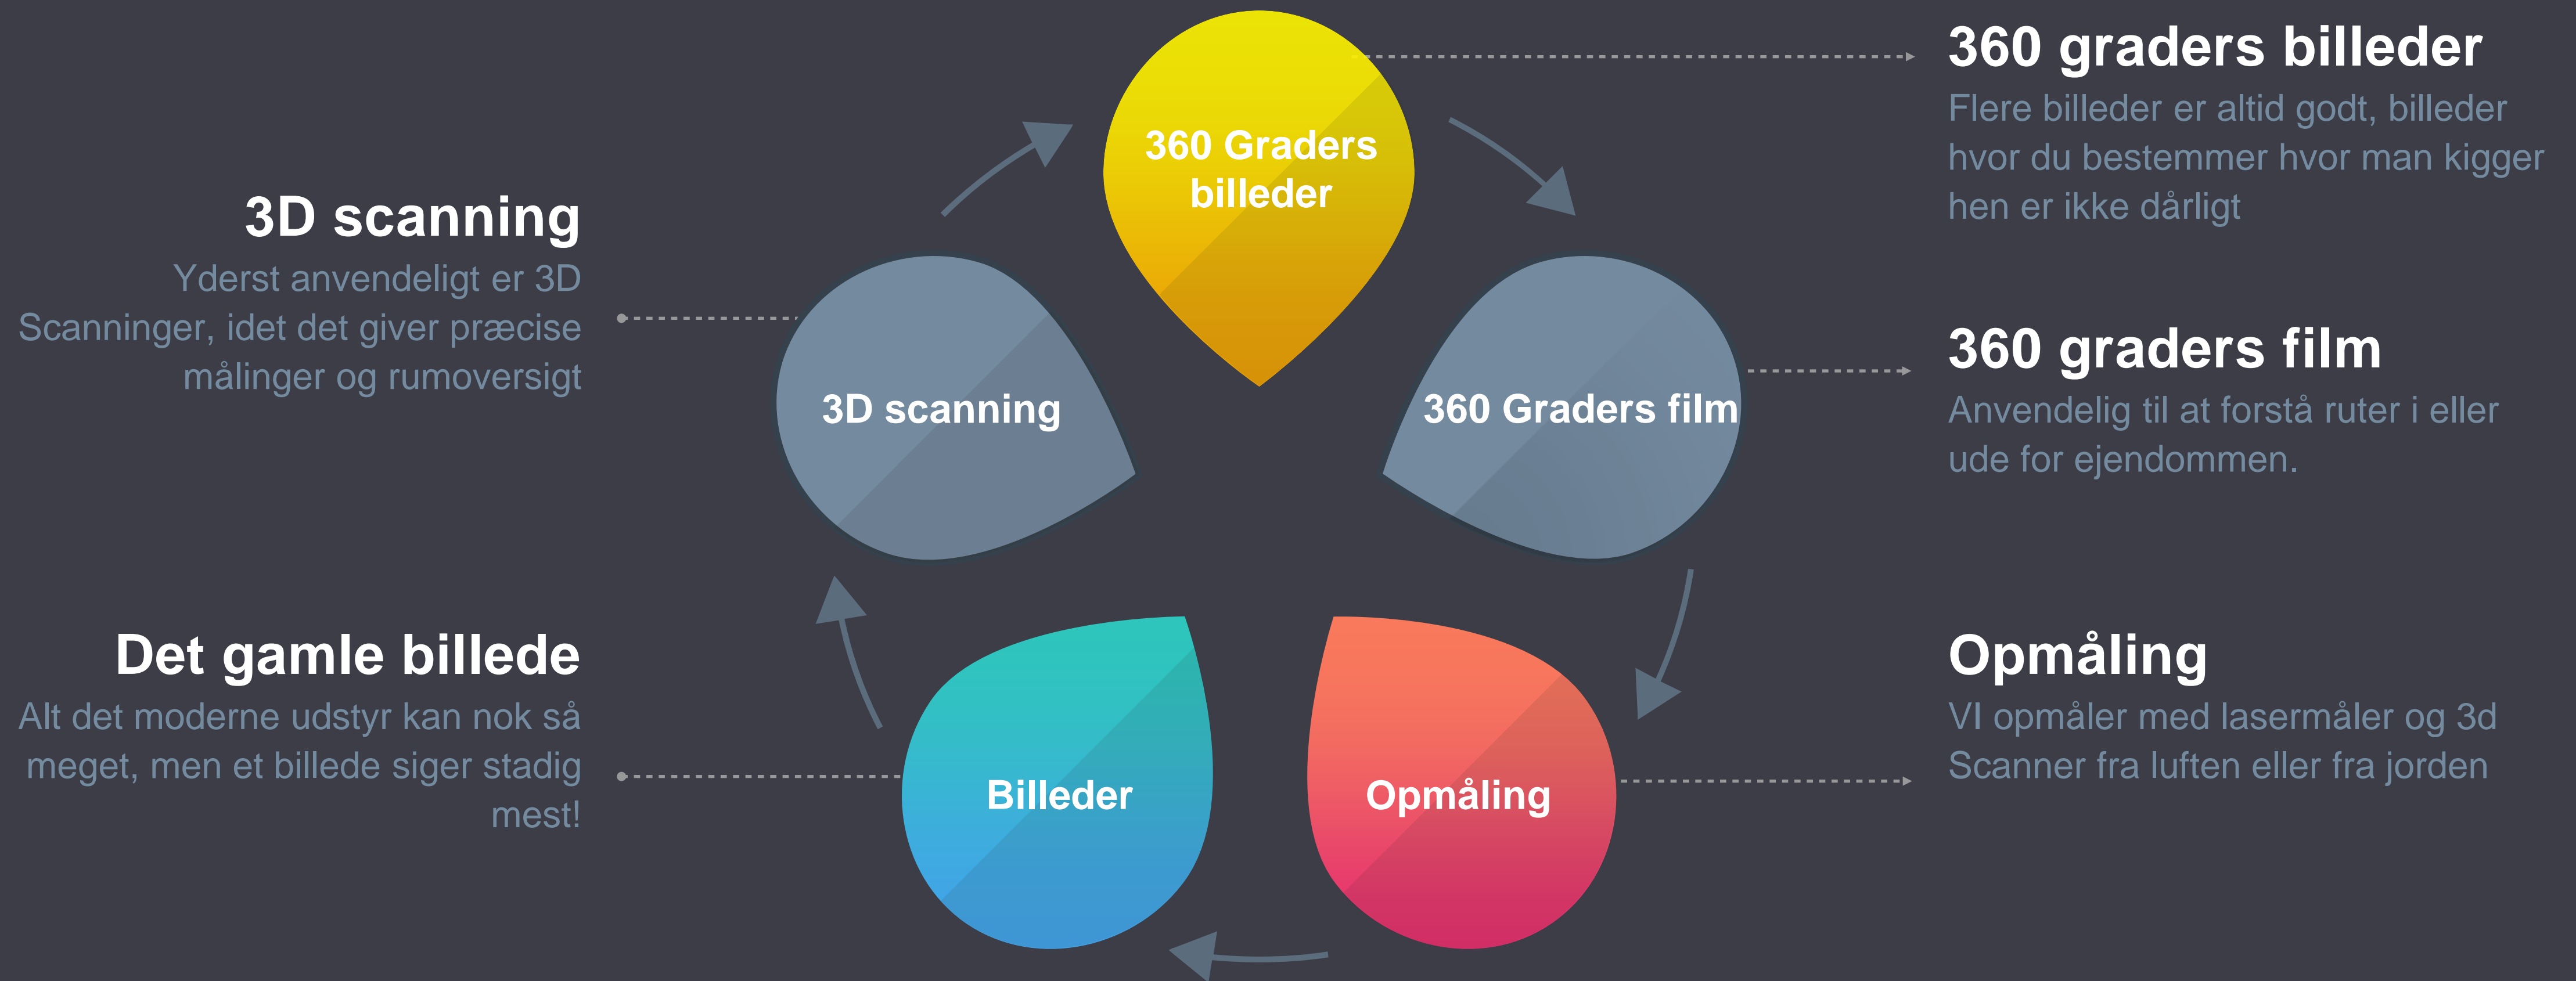

Hvad kan man nu

Besøg vores lille stand